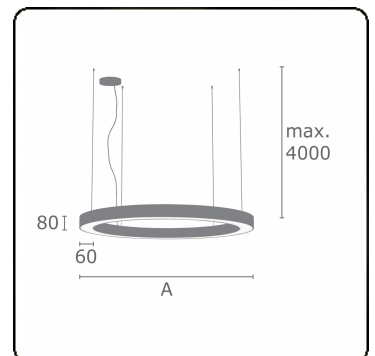

**Lichttechnische Daten**

UGR	>19
CIE Fluxcode	47 78 95 100 100

**Abmessungen**

A	3000 mm
---	---------

**Bemerkungen**

Pendelleuchte - Direkt - satiniert - MO - RAL 9003

**ENERGY**

Verrijgbaar op aanvraag.