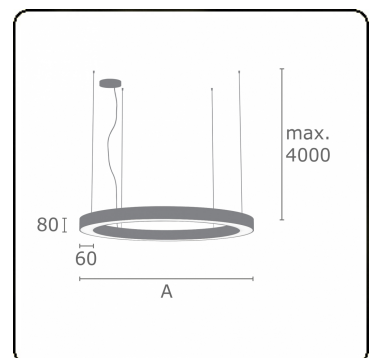

Lichttechnische Daten

UGR	>19
CIE Fluxcode	47 78 95 100 100

Abmessungen

A	1500 mm
---	---------

Bemerkungen

Pendelleuchte - Direkt - satiniert - MO - RAL 9003

ENERGY

Verrijgbaar op aanvraag.