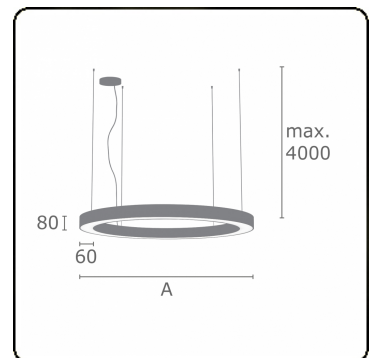

Lichttechnische gegevens

UGR	>19
CIE Fluxcode	48 79 96 100 100

Afmetingen

A	1500 mm
---	---------

Opmerkingen

Pendelarmatuur - Direct - satiné - MO - RAL 9003

ENERGY

A
 Verkrijgbaar op aanvraag.
B
 Disponible sur demande.
C
D
 Available on request.
E
F
 Auf Anfrage.
G