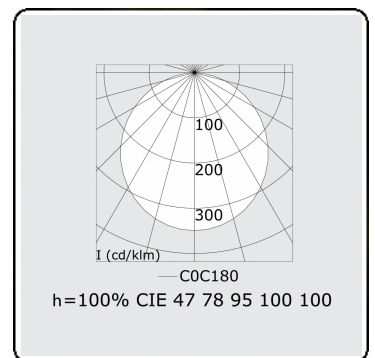

Lichttechnische gegevens

UGR	>19
CIE Fluxcode	48 79 96 100 100

Afmetingen

A	1200 mm
---	---------

Opmerkingen

Pendelarmatuur - Direct - satiné - MO - RAL 9003

ENERGY

Verrijgbaar op aanvraag.