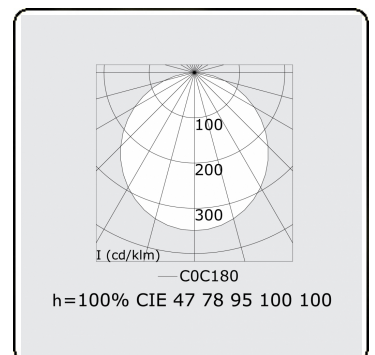

Elektrische Gegevens

Veiligheidsklasse	I
Voeding	230V
Voorschakelapparaat	Stroomvoeding DALI

Lampgegevens

Lamptype	LED 4000K
Wattage	39W
Armatuur vermogen	39W
Armatuur lichtstroom	3410
Aantal	1
Levensduur LED module	L80/B10 = 50000h
Kleurtolerantie	MacAdam 3
CRI	>80

Lichttechnische gegevens

UGR	>19
CIE Fluxcode	48 79 96 100 100

Afmetingen

A	900 mm
---	--------

Opmerkingen

Pendelarmatuur - Direct - satiné - MO - RAL 9003

ENERGY

Verrijgbaar op aanvraag.