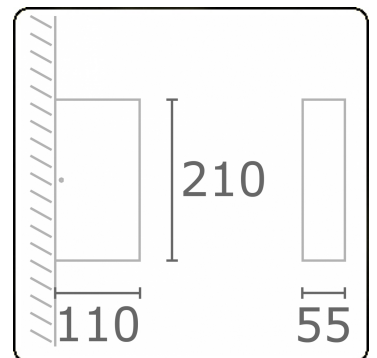

Linea
35.60729-7916

Leuchtdaten

Lichtaustritt	Direkt
Leuchten Abdeckung	Glas
Schutzgrad	IP 65
Gehäuse	Aluminium
Verarbeitung	RAL 7016 anthrazit Struktur
Prüfzeichen	CE, ISO 9001

Elektrische Eigenschaften

Schutzklasse	I
Einspeisung	230V
Vorschaltgerät	Treiber/Stromgesteuert

Lampeneigenschaften

Lamptyp	LED 3000K
Wattleistung	3W
Brutto Lichtstrom	305
Lichtleistung Leuchte	6W
Anzahl	1
Lebensdauer LED Modul	L80/B10 = 50000h
Farbtoleranz	MacAdam 3
CRI	85

Lichttechnische Daten

CIE Fluxcode	73 94 99 100 79

Bemerkungen

direkte oder indirekte Lichtausstrahlung

ENERGY

Verrijgbaar op aanvraag.

Disponible sur demande.

Available on request.

Auf Anfrage.

WXYZ
kWh/1000h

MULTILINE®

2019/2015