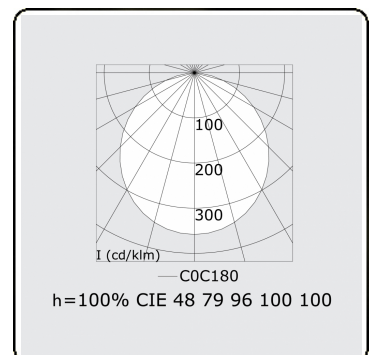

Lichttechnische gegevens

UGR	>19
CIE Fluxcode	48 79 96 100 100

Afmetingen

A	1500 mm
---	---------

Opmerkingen

Pendelarmatuur - Direct - satiné - MO - RAL 9003

ENERGY

Verrijgbaar op aanvraag.