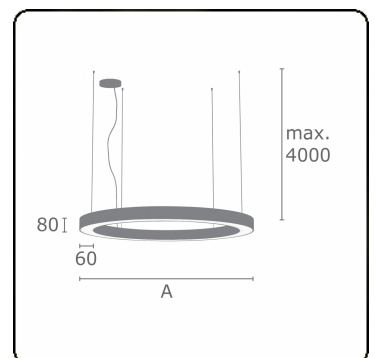

Lichttechnische gegevens

UGR	>19
CIE Fluxcode	48 79 96 100 100

Afmetingen

A	900 mm
---	--------

Opmerkingen

Pendelarmatuur - Direct - satiné - MO - RAL 9003

ENERGY

A
 Verkrijgbaar op aanvraag.
B
 Disponible sur demande.
C
D
 Available on request.
E
F
 Auf Anfrage.
G