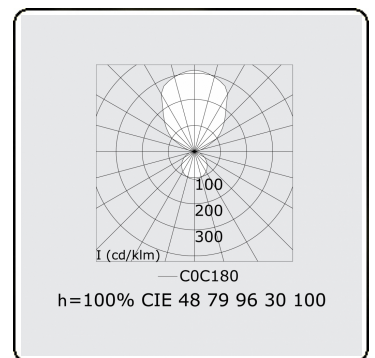

Elektrische Gegevens

Veiligheidsklasse	I
Voeding	230V
Voorschakelapparaat	Stroomvoeding

Lampgegevens

Lamptype	LED 4000K
Wattage	483W
Armatuur vermogen	483W
Armatuur lichtstroom	55860
Aantal	1
Levensduur LED module	L80/B10 = 50000h
Kleurtolerantie	MacAdam 3
CRI	>80

Lichttechnische gegevens

UGR	>19
CIE Fluxcode	47 78 95 36 100

Afmetingen

A	5000 mm
---	---------

Opmerkingen

Pendelarmatuur - Direct/Indirect - satiné - MO - RAL 9003

ENERGY

A
 Verkrijgbaar op aanvraag.
B
 Disponible sur demande.
C
D
 Available on request.
E
F
 Auf Anfrage.
G