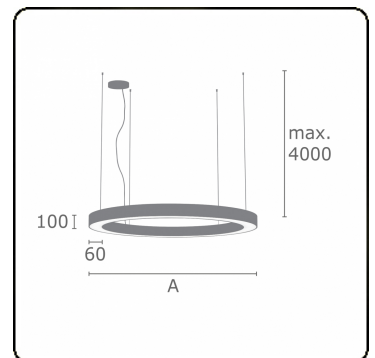

Lichttechnische gegevens

UGR	>19
CIE Fluxcode	47 78 95 36 100

Afmetingen

A	5000 mm
---	---------

Opmerkingen

Pendelarmatuur - Direct/Indirect - satiné - MO - RAL 9003

ENERGY

A
 Verkrijgbaar op aanvraag.
B
 Disponible sur demande.
C
D
 Available on request.
E
F
 Auf Anfrage.
G