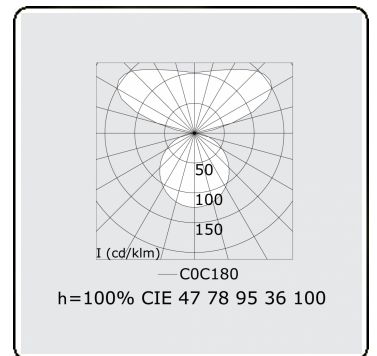

**Lichttechnische gegevens**

UGR	>19
CIE Fluxcode	47 78 95 36 100

**Afmetingen**

A	1200 mm
---	---------

**Opmerkingen**

Pendelarmatuur - Direct/Indirect - satiné - MO - RAL 9003

**ENERGY**

A  
 Verkrijgbaar op aanvraag.  
B  
 Disponible sur demande.  
C  
D  
 Available on request.  
E  
F  
 Auf Anfrage.  
G