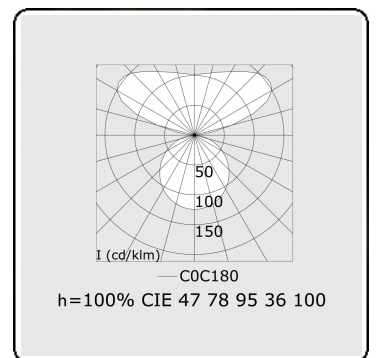

Lichttechnische gegevens

UGR	>19
CIE Fluxcode	47 78 95 36 100

Afmetingen

A	900 mm
---	--------

Opmerkingen

Pendelarmatuur - Direct/Indirect - satiné - MO - RAL 9003

ENERGY

Verrijgbaar op aanvraag.