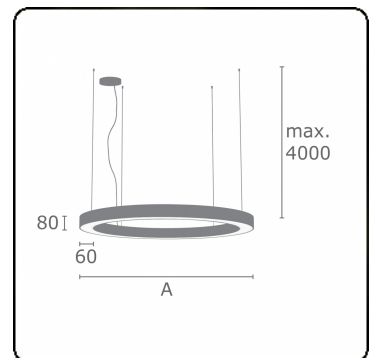

**Lichttechnische gegevens**

UGR	>19
CIE Fluxcode	48 79 96 100 100

**Afmetingen**

A	6000 mm
---	---------

**Opmerkingen**

Pendelarmatuur - Direct - satiné - MO - RAL 9003

**ENERGY**

Verrijgbaar op aanvraag.