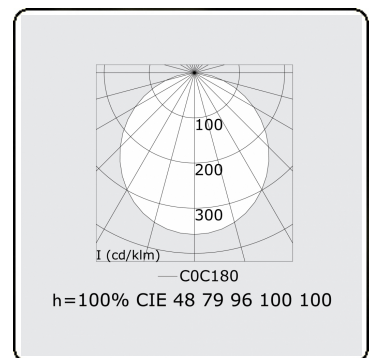

**Elektrische Gegevens**

Veiligheidsklasse	I
Voeding	230V
Voorschakelapparaat	Stroomvoeding

**Lampgegevens**

Lamptype	LED 4000K
Wattage	272W
Armatuur vermogen	272W
Armatuur lichtstroom	22310
Aantal	1
Levensduur LED module	L80/B10 = 50000h
Kleurtolerantie	MacAdam 3
CRI	>80

**Lichttechnische gegevens**

UGR	>19
CIE Fluxcode	48 79 96 100 100

**Afmetingen**

A	6000 mm
---	---------

**Opmerkingen**

Pendelarmatuur - Direct - satiné - MO - RAL 9003

**ENERGY**

Verrijgbaar op aanvraag.