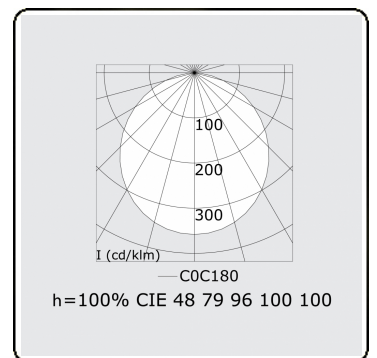

Lichttechnische gegevens

UGR	>19
CIE Fluxcode	48 79 96 100 100

Afmetingen

A	6000 mm
---	---------

Opmerkingen

Pendelarmatuur - Direct - satiné - MO - RAL 9003

ENERGY

Verrijgbaar op aanvraag.