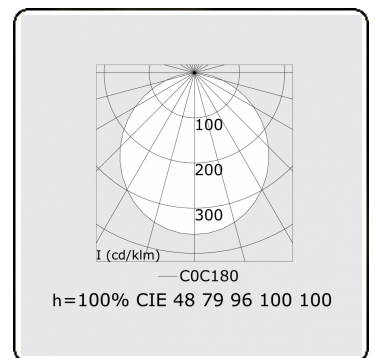

**Lichttechnische gegevens**

UGR	>19
CIE Fluxcode	48 79 96 100 100

**Afmetingen**

A	5000 mm
---	---------

**Opmerkingen**

Pendelarmatuur - Direct - satiné - MO - RAL 9003

**ENERGY**

A  
 Verkrijgbaar op aanvraag.  
B  
 Disponible sur demande.  
C  
D  
 Available on request.  
E  
F  
 Auf Anfrage.  
G