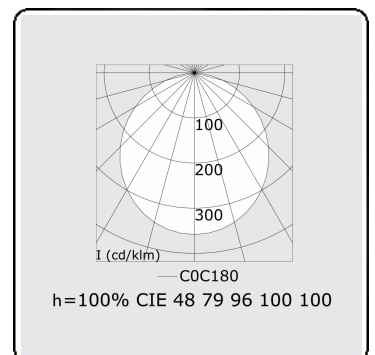

Elektrische Gegevens

Veiligheidsklasse	I
Voeding	230V
Voorschakelapparaat	Stroomvoeding

Lampgegevens

Lamptype	LED 3000K
Wattage	137W
Armatuur vermogen	137W
Armatuur lichtstroom	10435
Aantal	1
Levensduur LED module	L80/B10 = 50000h
Kleurtolerantie	MacAdam 3
CRI	>80

Lichttechnische gegevens

UGR	>19
CIE Fluxcode	48 79 96 100 100

Afmetingen

A	3000 mm
---	---------

Opmerkingen

Pendelarmatuur - Direct - satiné - MO - RAL 9003

ENERGY

A
 Verkrijgbaar op aanvraag.
B
 Disponible sur demande.
C
D
 Available on request.
E
F
 Auf Anfrage.
G