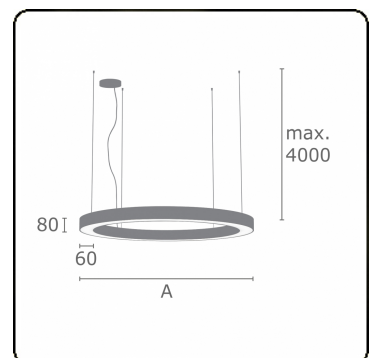

Electric details

Protection class	I
Supply	230V
Control gear box	Current driver

Lamp details

Lamptype	LED 3000K
Wattage	87W
Luminaire power	87W
Luminaire luminous flux	6517
Number	1
Lifetime LED module	L80/B10 = 50000h
Color tolerance	MacAdam 3
CRI	>80

Photometric details

UGR	>19
CIE Fluxcode	47 78 95 100 100

Dimensions

A	2000 mm
---	---------

Remarks

Suspended luminaire - Direct - satin - MO - RAL 9003

ENERGY

Verrijgbaar op aanvraag.
Disponible sur demande.
Available on request.
Auf Anfrage.