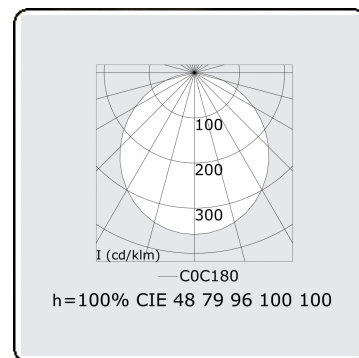

Anilo Direct - satiné - MO - RAL 9003
04.49000143-9003

Armatuurgegevens

Montage	Gependeld
Lichtuittreding	Direct
Afscherming	Opale plexi
Beschermingsgraad	IP 20
Behuizing	Aluminium
Afwerking	RAL 9003 Signaalwit
Keurmerken	CE, ISO 9001

Elektrische Gegevens

Veiligheidsklasse	I
Voeding	230V
Voorschakelapparaat	Stroomvoeding

Lampgegevens

Lamptype	LED 3000K
Wattage	87W
Armatuur vermogen	87W
Armatuur lichtstroom	6517
Aantal	1
Levensduur LED module	L80/B10 = 50000h
Kleurtolerantie	MacAdam 3
CRI	>80

Lichttechnische gegevens

UGR	>19
CIE Fluxcode	48 79 96 100 100

Afmetingen

A	2000 mm

Opmerkingen

Pendelarmatuur - Direct - satiné - MO - RAL 9003

ENERG

A

Verrijgbaar op aanvraag.

B

Disponible sur demande.

C

D

Available on request.

E

F

Auf Anfrage.

G

G

WXYZ
kWh/1000h

MULTILINE®

2019/2015