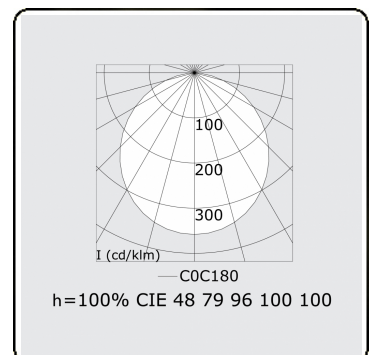

Photometric details

UGR	>19
CIE Fluxcode	47 78 95 100 100

Dimensions

A	1500 mm
---	---------

Remarks

Suspended luminaire - Direct - satin - MO - RAL 9003

ENERGY

Verrijgbaar op aanvraag.