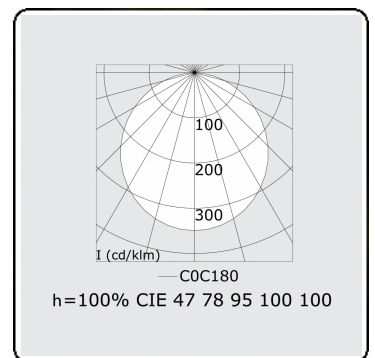

Elektrische Gegevens

Veiligheidsklasse	I
Voeding	230V
Voorschakelapparaat	Stroomvoeding

Lampgegevens

Lamptype	LED 4000K
Wattage	39W
Armatuur vermogen	39W
Armatuur lichtstroom	3410
Aantal	1
Levensduur LED module	L80/B10 = 50000h
Kleurtolerantie	MacAdam 3
CRI	>80

Lichttechnische gegevens

UGR	>19
CIE Fluxcode	48 79 96 100 100

Afmetingen

A	900 mm
---	--------

Opmerkingen

Pendelarmatuur - Direct - satiné - MO - RAL 9003

ENERGY

A
 Verkrijgbaar op aanvraag.
B
 Disponible sur demande.
C
D
 Available on request.
E
F
 Auf Anfrage.
G