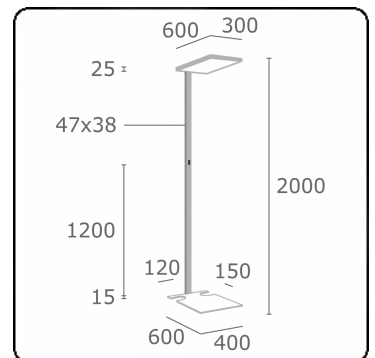

Scorta Direct/Indirect - MPO - MO - RAL 9003 - S
11.86019108-9003

Armatuurgegevens

Montage	Grond
Lichtuittreding	Direct-Indirect
Afscherming	micro prismatische optiek
Beschermingsgraad	IP 20
Behuizing	Aluminium
Afwerking	RAL 9003 Signaalwit
Keurmerken	CE, ISO 9001

Elektrische Gegevens

Veiligheidsklasse	I
Voeding	230V
Voorschakelapparaat	Stroomvoeding DALI - swarm control

Lampgegevens

Lamptype	LED 4000K
Wattage	68W
Armatuur vermogen	68W
Armatuur lichtstroom	11090
Levensduur LED module	L80/B10 = 50000h
Kleurtolerantie	MacAdam 3
CRI	>90

Lichttechnische gegevens

UGR	<19
CIE Fluxcode	60 87 97 20 100

Opmerkingen

Staande armatuur - Direct/Indirect - MPO - MO - RAL 9003 - zijdelingse uitsnijding

ENERGY

A
 Verkrijgbaar op aanvraag.
B
 Disponible sur demande.
C
D
 Available on request.
E
F
 Auf Anfrage.
G