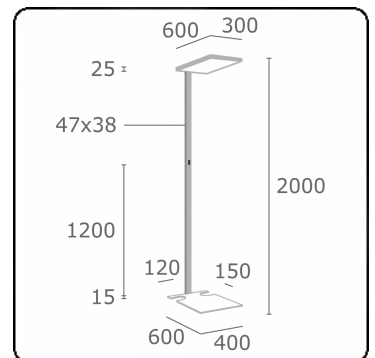

Scorta Direct/Indirect - MPO - MO - RAL 9003 - S
11.86017108-9003

Armatuurgegevens

Montage	Grond
Lichtuittreding	Direct-Indirect
Afscherming	micro prismatische optiek
Beschermingsgraad	IP 20
Behuizing	Aluminium
Afwerking	RAL 9003 Signaalwit
Keurmerken	CE, ISO 9001

Elektrische Gegevens

Veiligheidsklasse	I
Voeding	230V
Voorschakelapparaat	Stroomvoeding DALI - separaat dimbaar

Lampgegevens

Lamptype	LED 4000K
Wattage	68W
Armatuur vermogen	68W
Armatuur lichtstroom	11090
Levensduur LED module	L80/B10 = 50000h
Kleurtolerantie	MacAdam 3
CRI	>90

Lichttechnische gegevens

UGR	<19
CIE Fluxcode	60 87 97 20 100

Opmerkingen

Staande armatuur - Direct/Indirect - MPO - MO - RAL 9003 - zijdelingse uitsnijding

ENERGY

A
 Verkrijgbaar op aanvraag.
B
 Disponible sur demande.
C
D
 Available on request.
E
F
 Auf Anfrage.
G