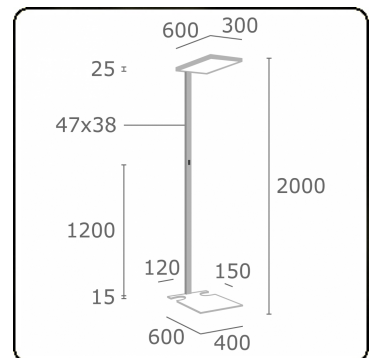

Scorta Direct/Indirect - MPO - MO - RAL 9003 - S
11.86017107-9003

Armatuurgegevens

Montage	Grond
Lichtuittreding	Direct-Indirect
Afscherming	micro prismatische optiek
Beschermingsgraad	IP 20
Behuizing	Aluminium
Afwerking	RAL 9003 Signaalwit
Keurmerken	CE, ISO 9001

Elektrische Gegevens

Veiligheidsklasse	I
Voeding	230V
Voorschakelapparaat	Stroomvoeding DALI - separaat dimbaar

Lampgegevens

Lamptype	LED 3000K
Wattage	68W
Armatuur vermogen	68W
Armatuur lichtstroom	11090
Levensduur LED module	L80/B10 = 50000h
Kleurtolerantie	MacAdam 3
CRI	>90

Lichttechnische gegevens

UGR	<19
CIE Fluxcode	60 87 97 20 100

Opmerkingen

Staande armatuur - Direct/Indirect - MPO - MO - RAL 9003 - zijdelingse uitsnijding

ENERGY A

Verrijgbaar op aanvraag.

Disponible sur demande.