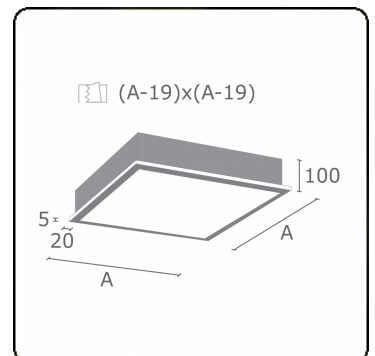

Lichttechnische Daten

UGR	>19
CIE Fluxcode	46 78 95 100 100

Abmessungen

A	910 mm
---	--------

Bemerkungen

Einbauleuchte (mit Rand) - Direkt - satiniert - MO - ANO

ENERGY

Verkrijgbaar op aanvraag.