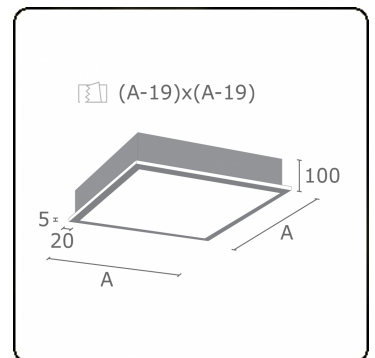

Caractéristiques photométriques

UGR	>19
Code flux CIE	46 78 95 100 100

Dimensions

A	910 mm
---	--------

Remarques

Luminaire encastré (avec bord) - Direct - satiné - MO - ANO

ENERGY

Verrijgbaar op aanvraag.