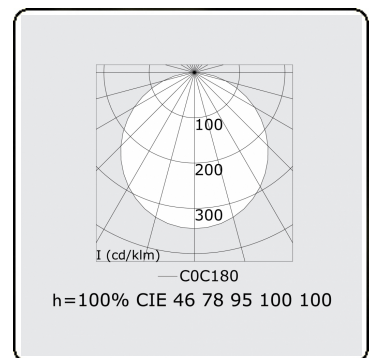

Caractéristiques photométriques

UGR	>19
Code flux CIE	46 78 95 100 100

Dimensions

A	910 mm
---	--------

Remarques

Luminaire encastré (avec bord) - Direct - satiné - MO - ANO

ENERGY

Verrijgbaar op aanvraag.