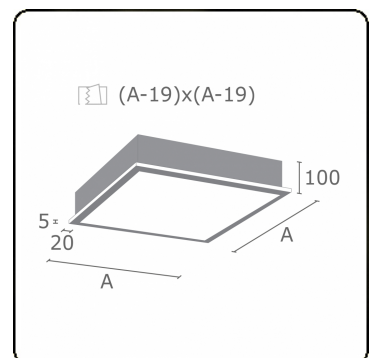

Caractéristiques photométriques

| | |
|---------------|------------------|
| UGR | >19 |
| Code flux CIE | 46 78 95 100 100 |

Dimensions

| | |
|---|--------|
| A | 621 mm |
|---|--------|

Remarques

Luminaire encastré (avec bord) - Direct - satiné - MO - ANO