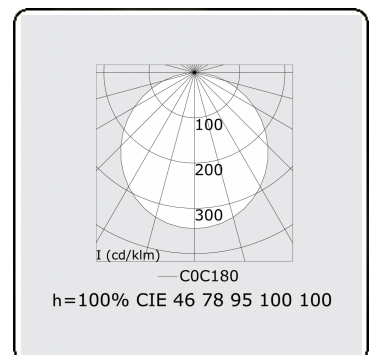

Caractéristiques photométriques

| | |
|---------------|------------------|
| UGR | >19 |
| Code flux CIE | 46 78 95 100 100 |

Dimensions

| | |
|---|--------|
| A | 621 mm |
|---|--------|

Remarques

Luminaire encastré (avec bord) - Direct - satiné - MO - ANO