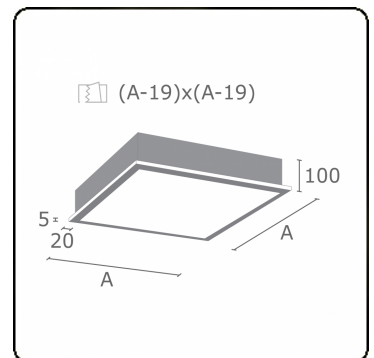

Caractéristiques photométriques

UGR	>19
Code flux CIE	46 78 95 100 100

Dimensions

A	479 mm
---	--------

Remarques

Luminaire encastré (avec bord) - Direct - satiné - MO - ANO

ENERGY

Verrijgbaar op aanvraag.