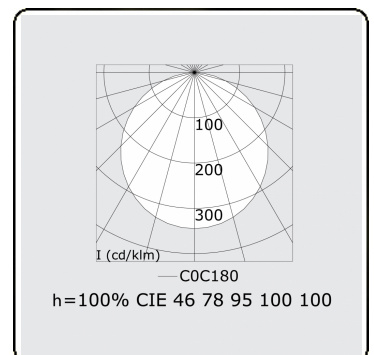

Caractéristiques photométriques

UGR	>19
Code flux CIE	46 78 95 100 100

Dimensions

A	479 mm
---	--------

Remarques

Luminaire encastré (avec bord) - Direct - satiné - MO - ANO

ENERGY

Verrijgbaar op aanvraag.