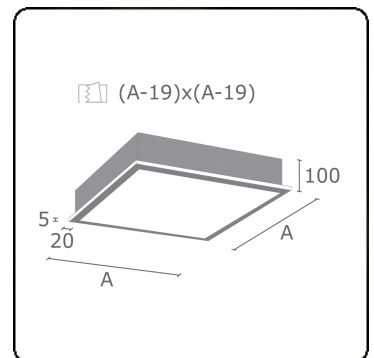

**Caractéristiques photométriques**

UGR	>19
Code flux CIE	46 78 95 100 100

**Dimensions**

A	379 mm
---	--------

**Remarques**

Luminaire encastré (avec bord) - Direct - satiné - MO - ANO

**ENERGY**

Verrijgbaar op aanvraag.