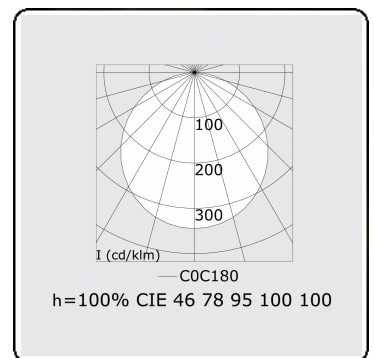

**Caractéristiques photométriques**

UGR	>19
Code flux CIE	46 78 95 100 100

**Dimensions**

A	379 mm
---	--------

**Remarques**

Luminaire encastré (avec bord) - Direct - satiné - MO - ANO

**ENERGY**

Verrijgbaar op aanvraag.