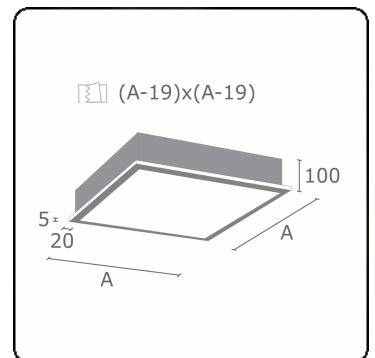

Lichttechnische Daten

UGR	>19
CIE Fluxcode	46 78 95 100 100

Abmessungen

A	379 mm
---	--------

Bemerkungen

Einbauleuchte (mit Rand) - Direkt - satiniert - MO - ANO

ENERGY

Verrijgbaar op aanvraag.