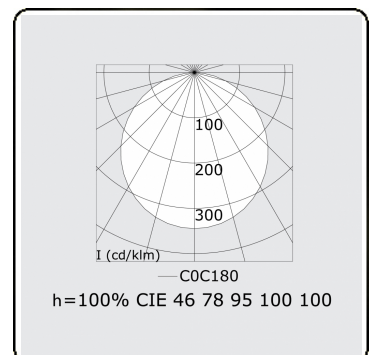

Lichttechnische Daten

UGR	>19
CIE Fluxcode	46 78 95 100 100

Abmessungen

A	379 mm
---	--------

Bemerkungen

Einbauleuchte (mit Rand) - Direkt - satiniert - MO - ANO

ENERGY

Verrijgbaar op aanvraag.