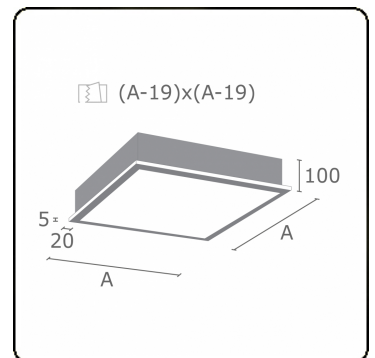

**Lichttechnische gegevens**

UGR	>19
CIE Fluxcode	46 78 95 100 100

**Afmetingen**

A	910 mm
---	--------

**Opmerkingen**

Inbouwarmatuur (met rand) - Direct - satiné - MO - ANO

**ENERGY**

Verrijgbaar op aanvraag.