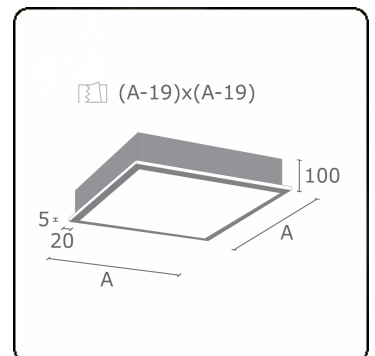

**Photometric details**

UGR	>19
CIE Fluxcode	46 78 95 100 100

**Dimensions**

A	479 mm
---	--------

**Remarks**

Recessed luminaire (with trim) - Direct - satin - MO - ANO

**ENERGY**

Verrijgbaar op aanvraag.