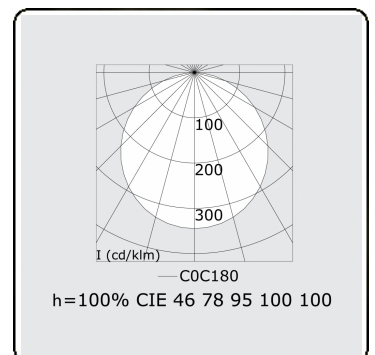

**Photometric details**

UGR	>19
CIE Fluxcode	46 78 95 100 100

**Dimensions**

A	479 mm
---	--------

**Remarks**

Recessed luminaire (with trim) - Direct - satin - MO - ANO

**ENERGY**

Verrijgbaar op aanvraag.