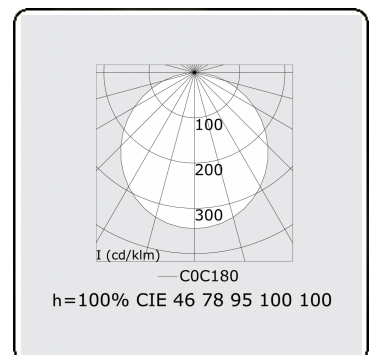

Lichttechnische gegevens

UGR	>19
CIE Fluxcode	46 78 95 100 100

Afmetingen

A	479 mm
---	--------

Opmerkingen

Inbouwarmatuur (met rand) - Direct - satiné - MO - ANO

ENERGY

Verrijgbaar op aanvraag.