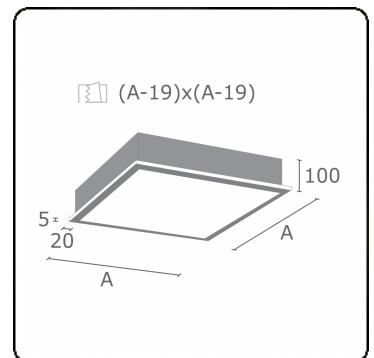

**Lichttechnische Daten**

UGR	>19
CIE Fluxcode	46 78 95 100 100

**Abmessungen**

A	479 mm
---	--------

**Bemerkungen**

Einbauleuchte (mit Rand) - Direkt - satiniert - MO - ANO

**ENERGY**

Verrijgbaar op aanvraag.