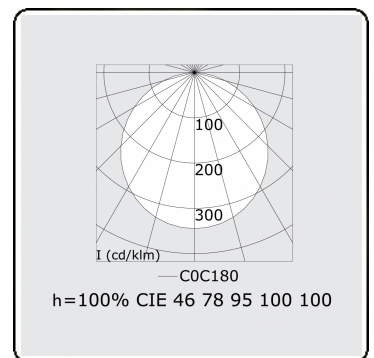

**Lichttechnische Daten**

UGR	>19
CIE Fluxcode	46 78 95 100 100

**Abmessungen**

A	479 mm
---	--------

**Bemerkungen**

Einbauleuchte (mit Rand) - Direkt - satiniert - MO - ANO

**ENERGY**

Verrijgbaar op aanvraag.