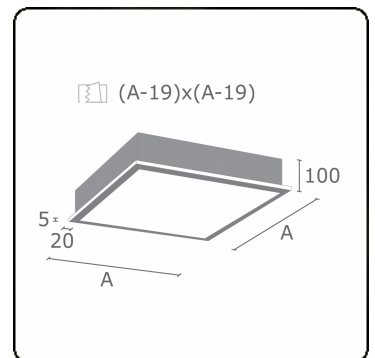

**Photometric details**

UGR	>19
CIE Fluxcode	46 78 95 100 100

**Dimensions**

A	479 mm
---	--------

**Remarks**

Recessed luminaire (with trim) - Direct - satin - MO - ANO

**ENERGY**

Verrijgbaar op aanvraag.