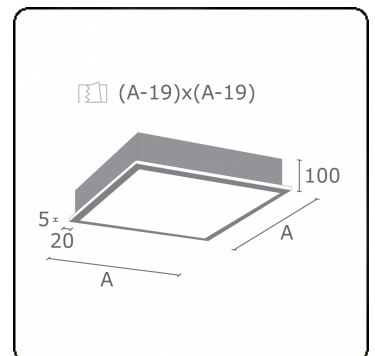

**Photometric details**

UGR	>19
CIE Fluxcode	46 78 95 100 100

**Dimensions**

A	379 mm
---	--------

**Remarks**

Recessed luminaire (with trim) - Direct - satin - MO - ANO

**ENERGY**

Verrijgbaar op aanvraag.