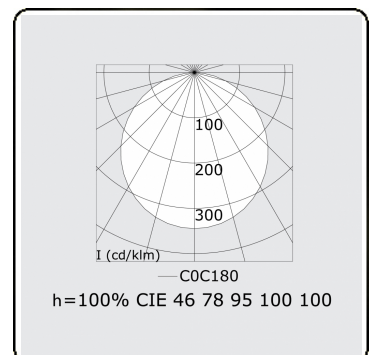

Lichttechnische gegevens

UGR	>19
CIE Fluxcode	46 78 95 100 100

Afmetingen

A	379 mm
---	--------

Opmerkingen

Inbouwarmatuur (met rand) - Direct - satiné - MO - ANO

ENERGY

Verrijgbaar op aanvraag.