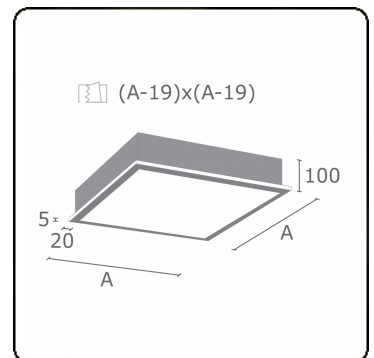

**Lichttechnische Daten**

UGR	>19
CIE Fluxcode	46 78 95 100 100

**Abmessungen**

A	379 mm
---	--------

**Bemerkungen**

Einbauleuchte (mit Rand) - Direkt - satiniert - MO - ANO

**ENERGY**

Verrijgbaar op aanvraag.