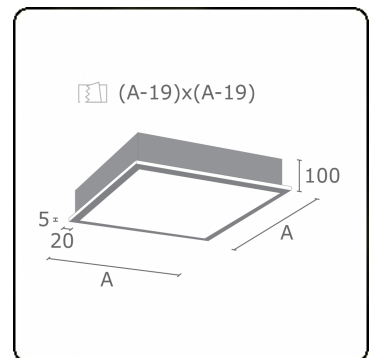

Caractéristiques photométriques

UGR	>19
Code flux CIE	46 78 95 100 100

Dimensions

A	379 mm
---	--------

Remarques

Luminaire encastré (avec bord) - Direct - satiné - MO - ANO

ENERGY

Verrijgbaar op aanvraag.