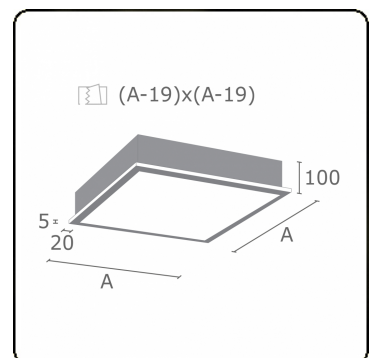

**Lichttechnische gegevens**

UGR	>19
CIE Fluxcode	46 78 95 100 100

**Afmetingen**

A	379 mm
---	--------

**Opmerkingen**

Inbouwarmatuur (met rand) - Direct - satiné - MO - ANO

**ENERGY**

Verrijgbaar op aanvraag.