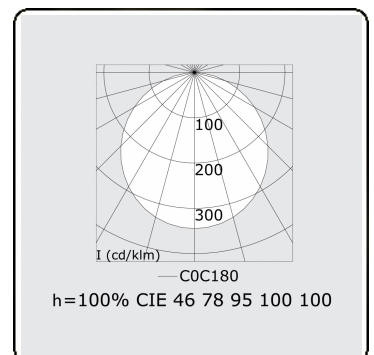

**Lichttechnische gegevens**

UGR	>19
CIE Fluxcode	46 78 95 100 100

**Afmetingen**

A	379 mm
---	--------

**Opmerkingen**

Inbouwarmatuur (met rand) - Direct - satiné - MO - ANO

**ENERGY**

Verrijgbaar op aanvraag.