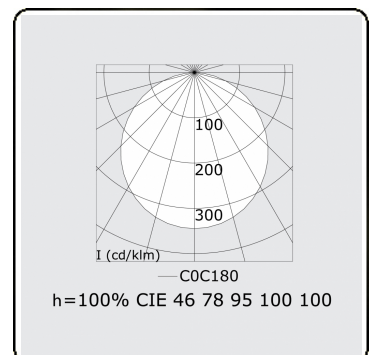

Lichttechnische Daten

UGR	>19
CIE Fluxcode	46 78 95 100 100

Abmessungen

A	910 mm
---	--------

Bemerkungen

Einbauleuchte (mit Rand) - Direkt - satiniert - MO - ANO

ENERGY

Verkrijgbaar op aanvraag.