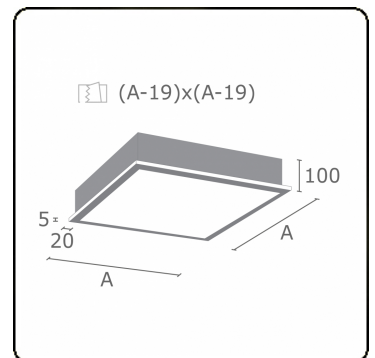

Lichttechnische gegevens

UGR	>19
CIE Fluxcode	46 78 95 100 100

Afmetingen

A	479 mm
---	--------

Opmerkingen

Inbouwarmatuur (met rand) - Direct - satiné - MO - ANO

ENERGY

Verrijgbaar op aanvraag.