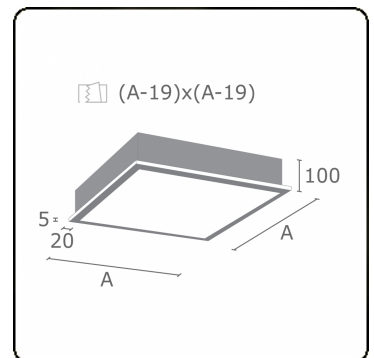

**Photometric details**

UGR	>19
CIE Fluxcode	46 78 95 100 100

**Dimensions**

A	910 mm
---	--------

**Remarks**

Recessed luminaire (with trim) - Direct - satin - MO - ANO

**ENERGY**

Verrijgbaar op aanvraag.