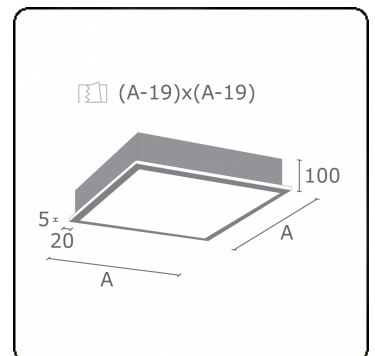

Lichttechnische Daten

UGR	>19
CIE Fluxcode	46 78 95 100 100

Abmessungen

A	910 mm
---	--------

Bemerkungen

Einbauleuchte (mit Rand) - Direkt - satiniert - MO - ANO

ENERGY

Verrijgbaar op aanvraag.