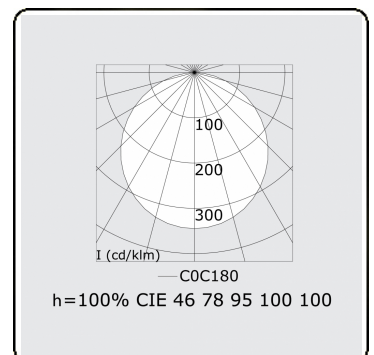

Lichttechnische Daten

UGR	>19
CIE Fluxcode	46 78 95 100 100

Abmessungen

A	621 mm
---	--------

Bemerkungen

Einbauleuchte (mit Rand) - Direkt - satiniert - MO - ANO

ENERGY

Verrijgbaar op aanvraag.
Disponible sur demande.
Available on request.
Auf Anfrage.