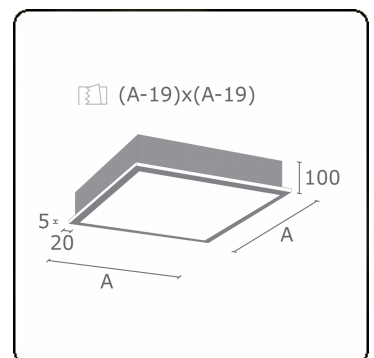

Lichttechnische Daten

UGR	>19
CIE Fluxcode	46 78 95 100 100

Abmessungen

A	621 mm
---	--------

Bemerkungen

Einbauleuchte (mit Rand) - Direkt - satiniert - MO - ANO

ENERGY

Verrijgbaar op aanvraag.
Disponible sur demande.
Available on request.
Auf Anfrage.