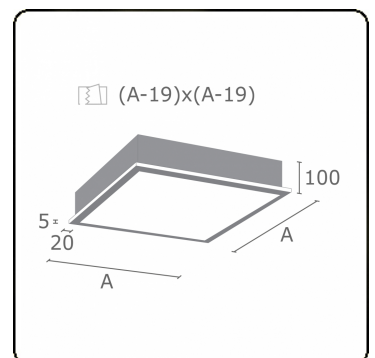

Lichttechnische gegevens

UGR	>19
CIE Fluxcode	46 78 95 100 100

Afmetingen

A	479 mm
---	--------

Opmerkingen

Inbouwarmatuur (met rand) - Direct - satiné - MO - ANO

ENERGY

Verrijgbaar op aanvraag.