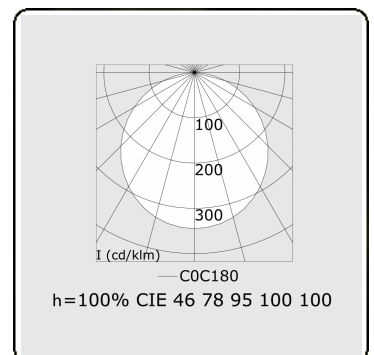

Lichttechnische Daten

UGR	>19
CIE Fluxcode	46 78 95 100 100

Abmessungen

A	479 mm
---	--------

Bemerkungen

Einbauleuchte (mit Rand) - Direkt - satiniert - MO - ANO

ENERGY

Verrijgbaar op aanvraag.