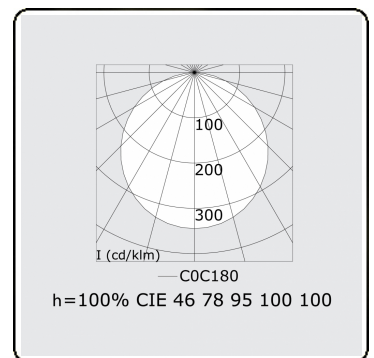

Lichttechnische Daten

UGR	>19
CIE Fluxcode	46 78 95 100 100

Abmessungen

A	379 mm
---	--------

Bemerkungen

Einbauleuchte (mit Rand) - Direkt - satiniert - MO - ANO

ENERGY

Verrijgbaar op aanvraag.
Disponible sur demande.
Available on request.
Auf Anfrage.