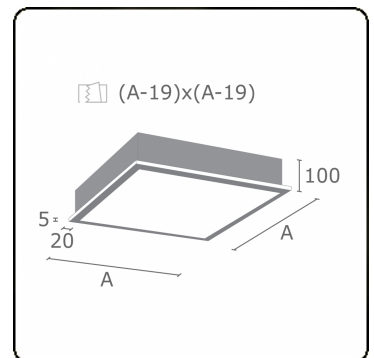

Lichttechnische Daten

UGR	>19
CIE Fluxcode	46 78 95 100 100

Abmessungen

A	379 mm
---	--------

Bemerkungen

Einbauleuchte (mit Rand) - Direkt - satiniert - MO - ANO

ENERGY

Verrijgbaar op aanvraag.
Disponible sur demande.
Available on request.
Auf Anfrage.