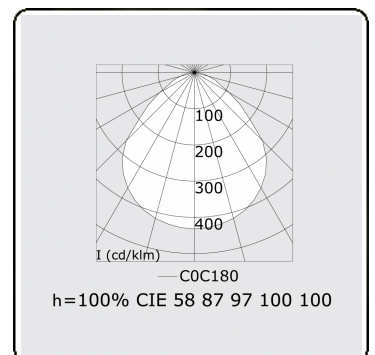

Elektrische Gegevens

Veiligheidsklasse	I
Voeding	230V
Voorschakelapparaat	Stroomvoeding touch-dim

Lampgegevens

Lamptype	LED 4000K
Wattage	65W
Armatuur vermogen	65W
Armatuur lichtstroom	7230
Aantal	1
Levensduur LED module	L80/B10 = 50000h
Kleurtolerantie	MacAdam 3
CRI	>80

Lichttechnische gegevens

UGR	<19
CIE Fluxcode	58 87 97 100 100

Afmetingen

A	612 mm
---	--------

Opmerkingen

Inbouwarmatuur (randloos) - Direct - MPO - HO - RAL 9003

ENERGY

Verrijgbaar op aanvraag.