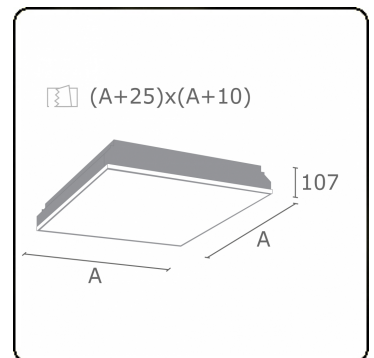

Photometric details

UGR	<19
CIE Fluxcode	58 87 97 100 100

Dimensions

A	612 mm
---	--------

Remarks

Recessed luminaire (trimless) - Direct - MPO - HO - RAL 9003

ENERGY

Verrijgbaar op aanvraag.