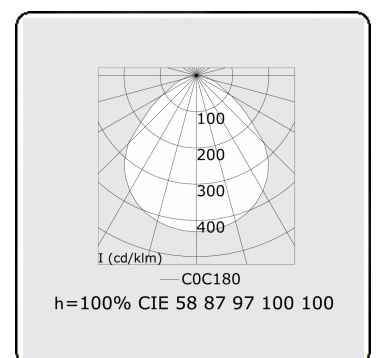

**Caractéristiques photométriques**

UGR	<19
Code flux CIE	58 87 97 100 100

**Dimensions**

A	612 mm
---	--------

**Remarques**

Luminaire encastré (avec bord) - Direct -MPO - HO - RAL 9003

**ENERGY**

Verrijgbaar op aanvraag.