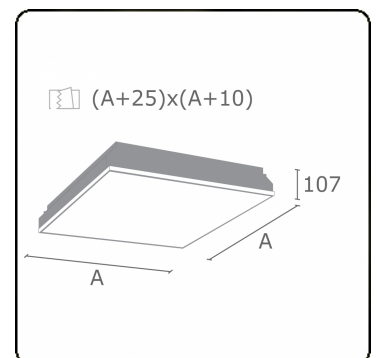

**Caractéristiques photométriques**

UGR	<19
Code flux CIE	58 87 97 100 100

**Dimensions**

A	612 mm
---	--------

**Remarques**

Luminaire encastré (avec bord) - Direct -MPO - HO - RAL 9003

**ENERGY**

Verrijgbaar op aanvraag.