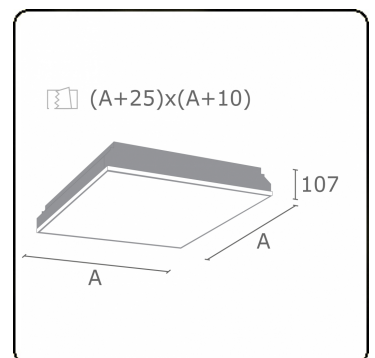

Caractéristiques photométriques

UGR	<19
Code flux CIE	58 87 97 100 100

Dimensions

A	420 mm
---	--------

Remarques

Luminaire encastré (avec bord) - Direct -MPO - HO - RAL 9003

ENERGY

Verrijgbaar op aanvraag.